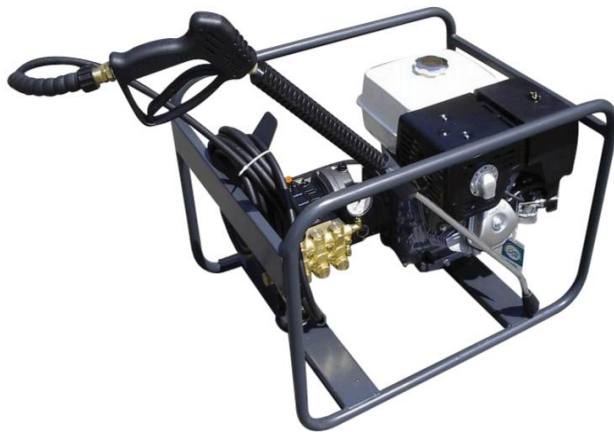

Honda motoros mosóberendezések

eastrend

Típus:	PNL 11/16
Vízszállítás:	11 l/perc
Nyomás:	150 bar
Motor:	HONDA GX 160 benzinüzemű
Motorteljesítmény:	5,5 LE/4 kW

A gép ára: **252.200,- Ft + ÁFA**

Típus:	MC 13/39
Vízszállítás:	13 l/perc
Nyomás:	200 bar
Motor:	HONDA GX 390 benzinüzemű
Motorteljesítmény:	13 LE/10 kW

A gép ára: **480.300,- Ft + ÁFA**

Típus:	GKC 17/62
Vízszállítás:	17 l/perc
Nyomás:	350 bar
Motor:	HONDA GX 620 benzinüzemű
Motorteljesítmény:	20 LE/15 kW

A gép ára: **848.600,- Ft + ÁFA**

Tartozékok: Tömlő 10 m, Pisztoly, Lándzsa